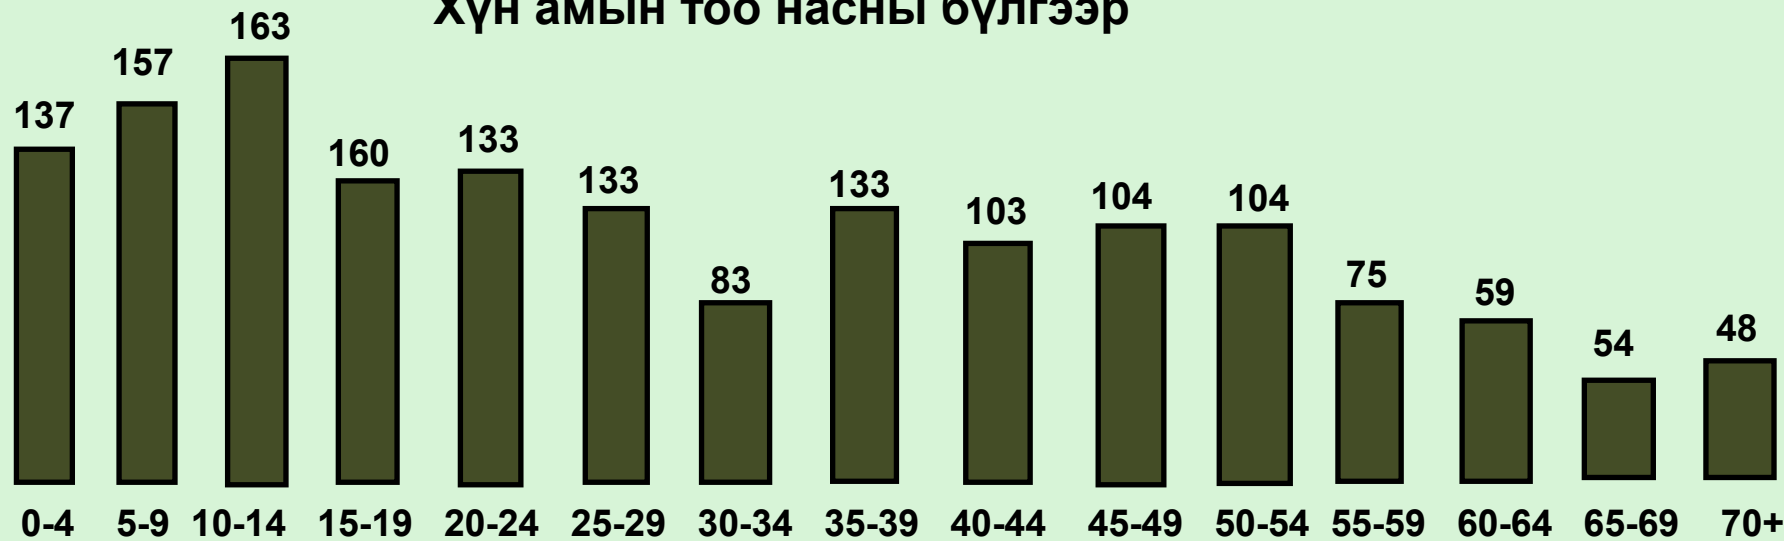

БАЯНБУЛАГ СУМЫН ХҮН АМ, ӨРХИЙН НИЙГМИЙН ҮЗҮҮЛЭЛТҮҮД

Нийт хүн амын тоо

Нийт өрх

Малчин өрх

Шинээр төрсөн

Хөгжлийн бэрхшээлтэй иргэн

Нас баралт

Гэрлэлт

Хүн амын тоо насны бүлгээр

ЗАСАГ ДАРГЫН ТАМГЫН ГАЗАР